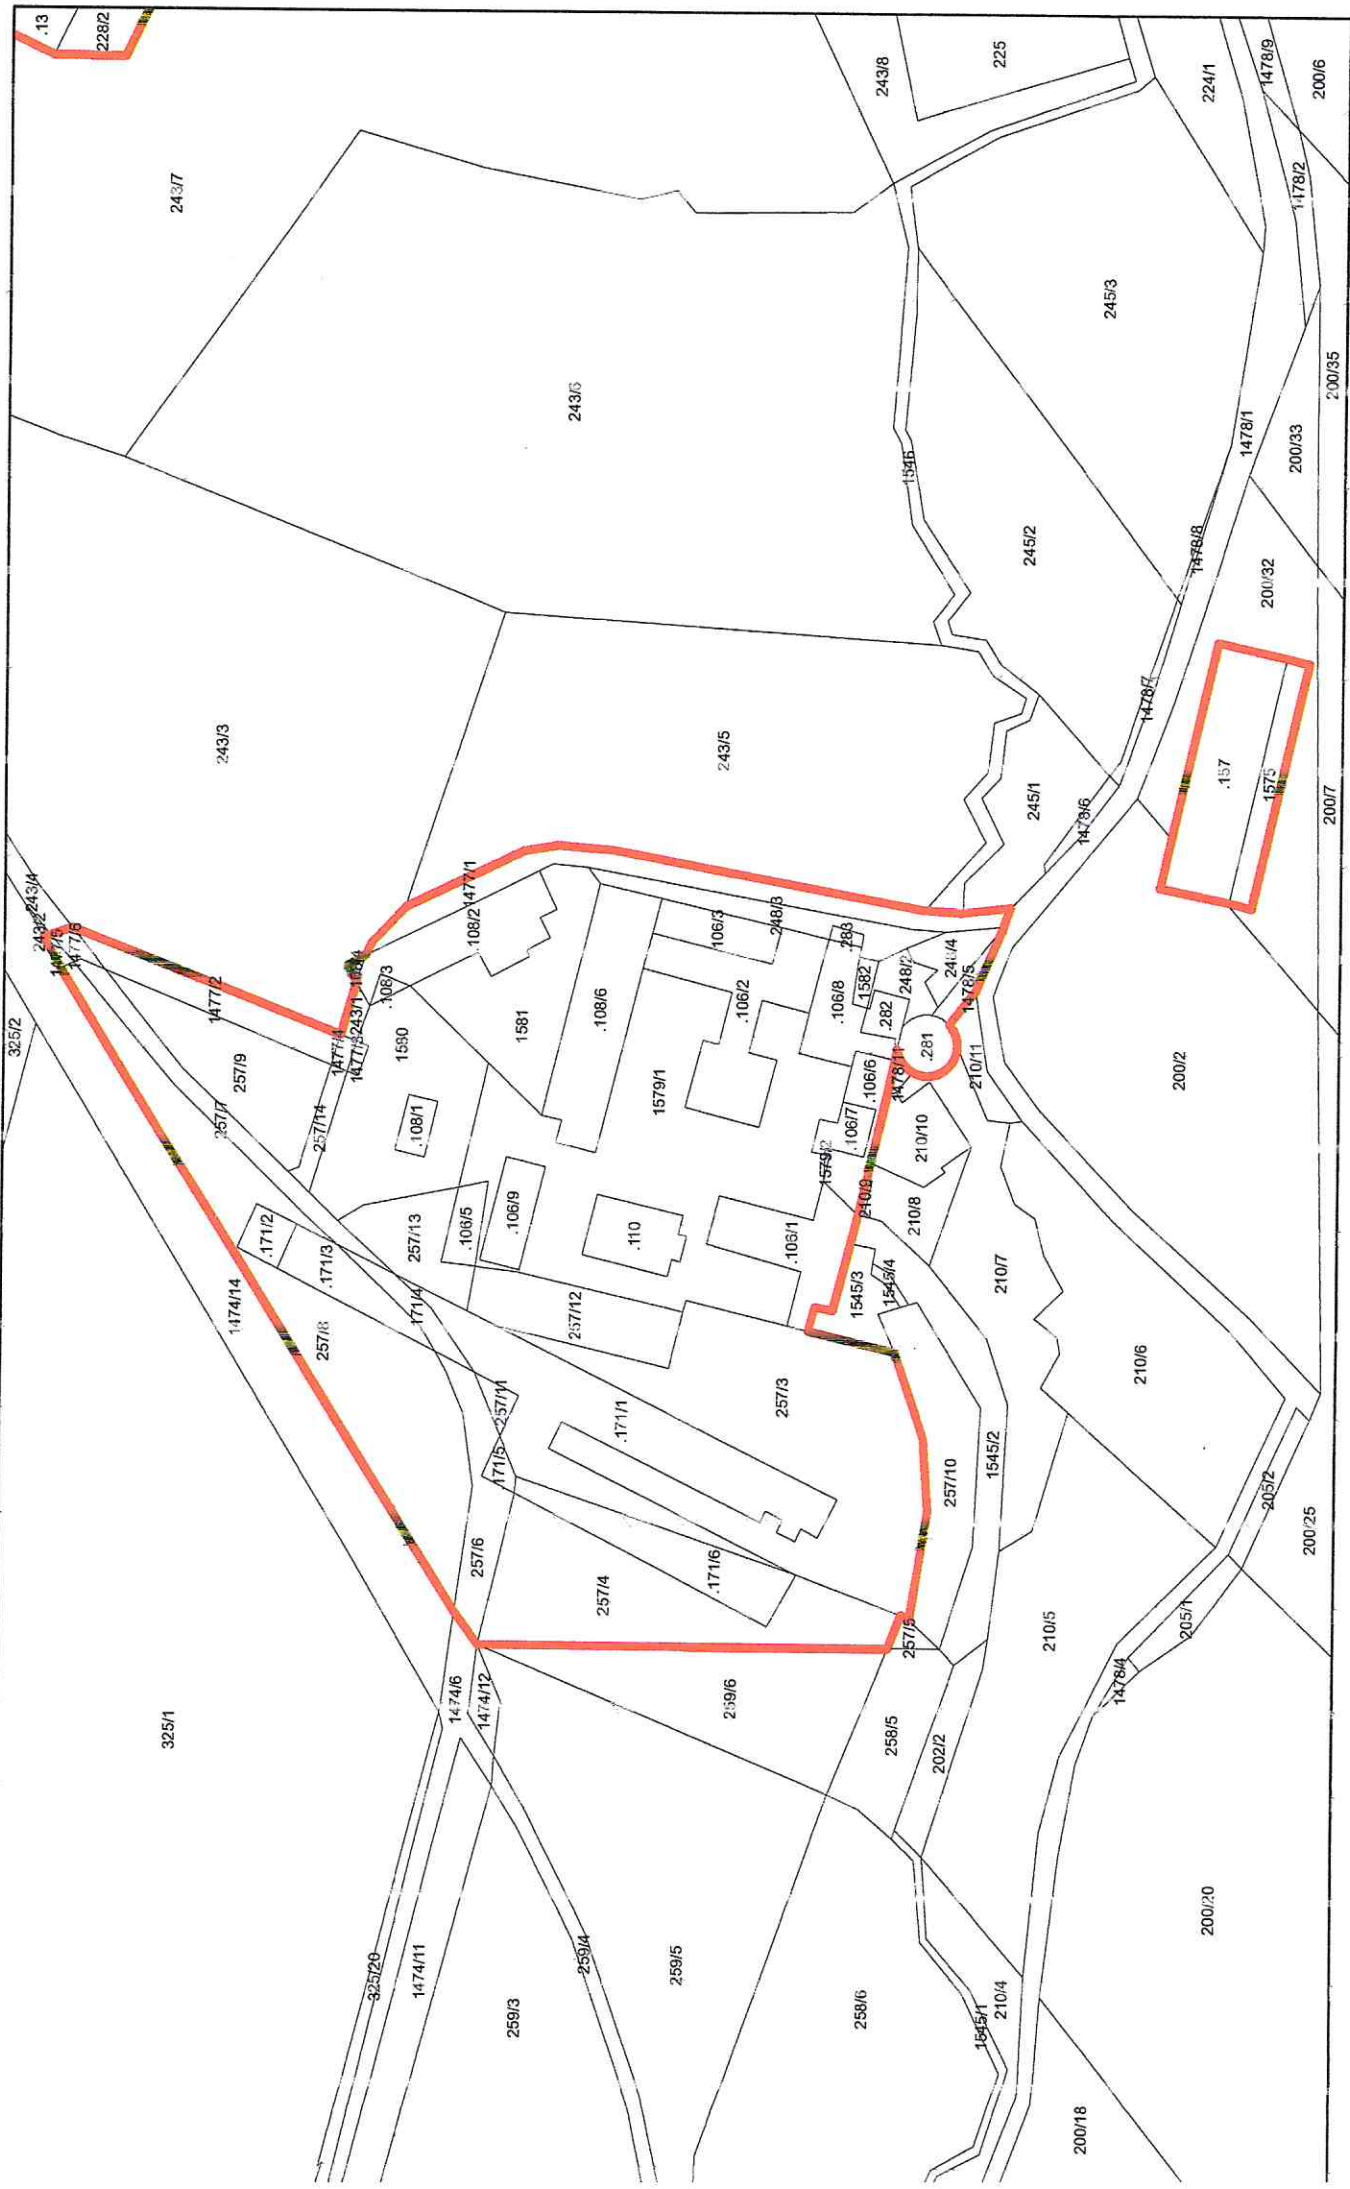

Smrčná, Na Vranově 1:1500

 návrh vymezení zastavěného území

0 25 50 100 m

Smrčná, zemědělské družstvo 1:1500

návrh vymezení zastavěného území

Smrčná, Na Továrně 1:1500

návrh vymezení zastavěného území

0 25 50 100 m