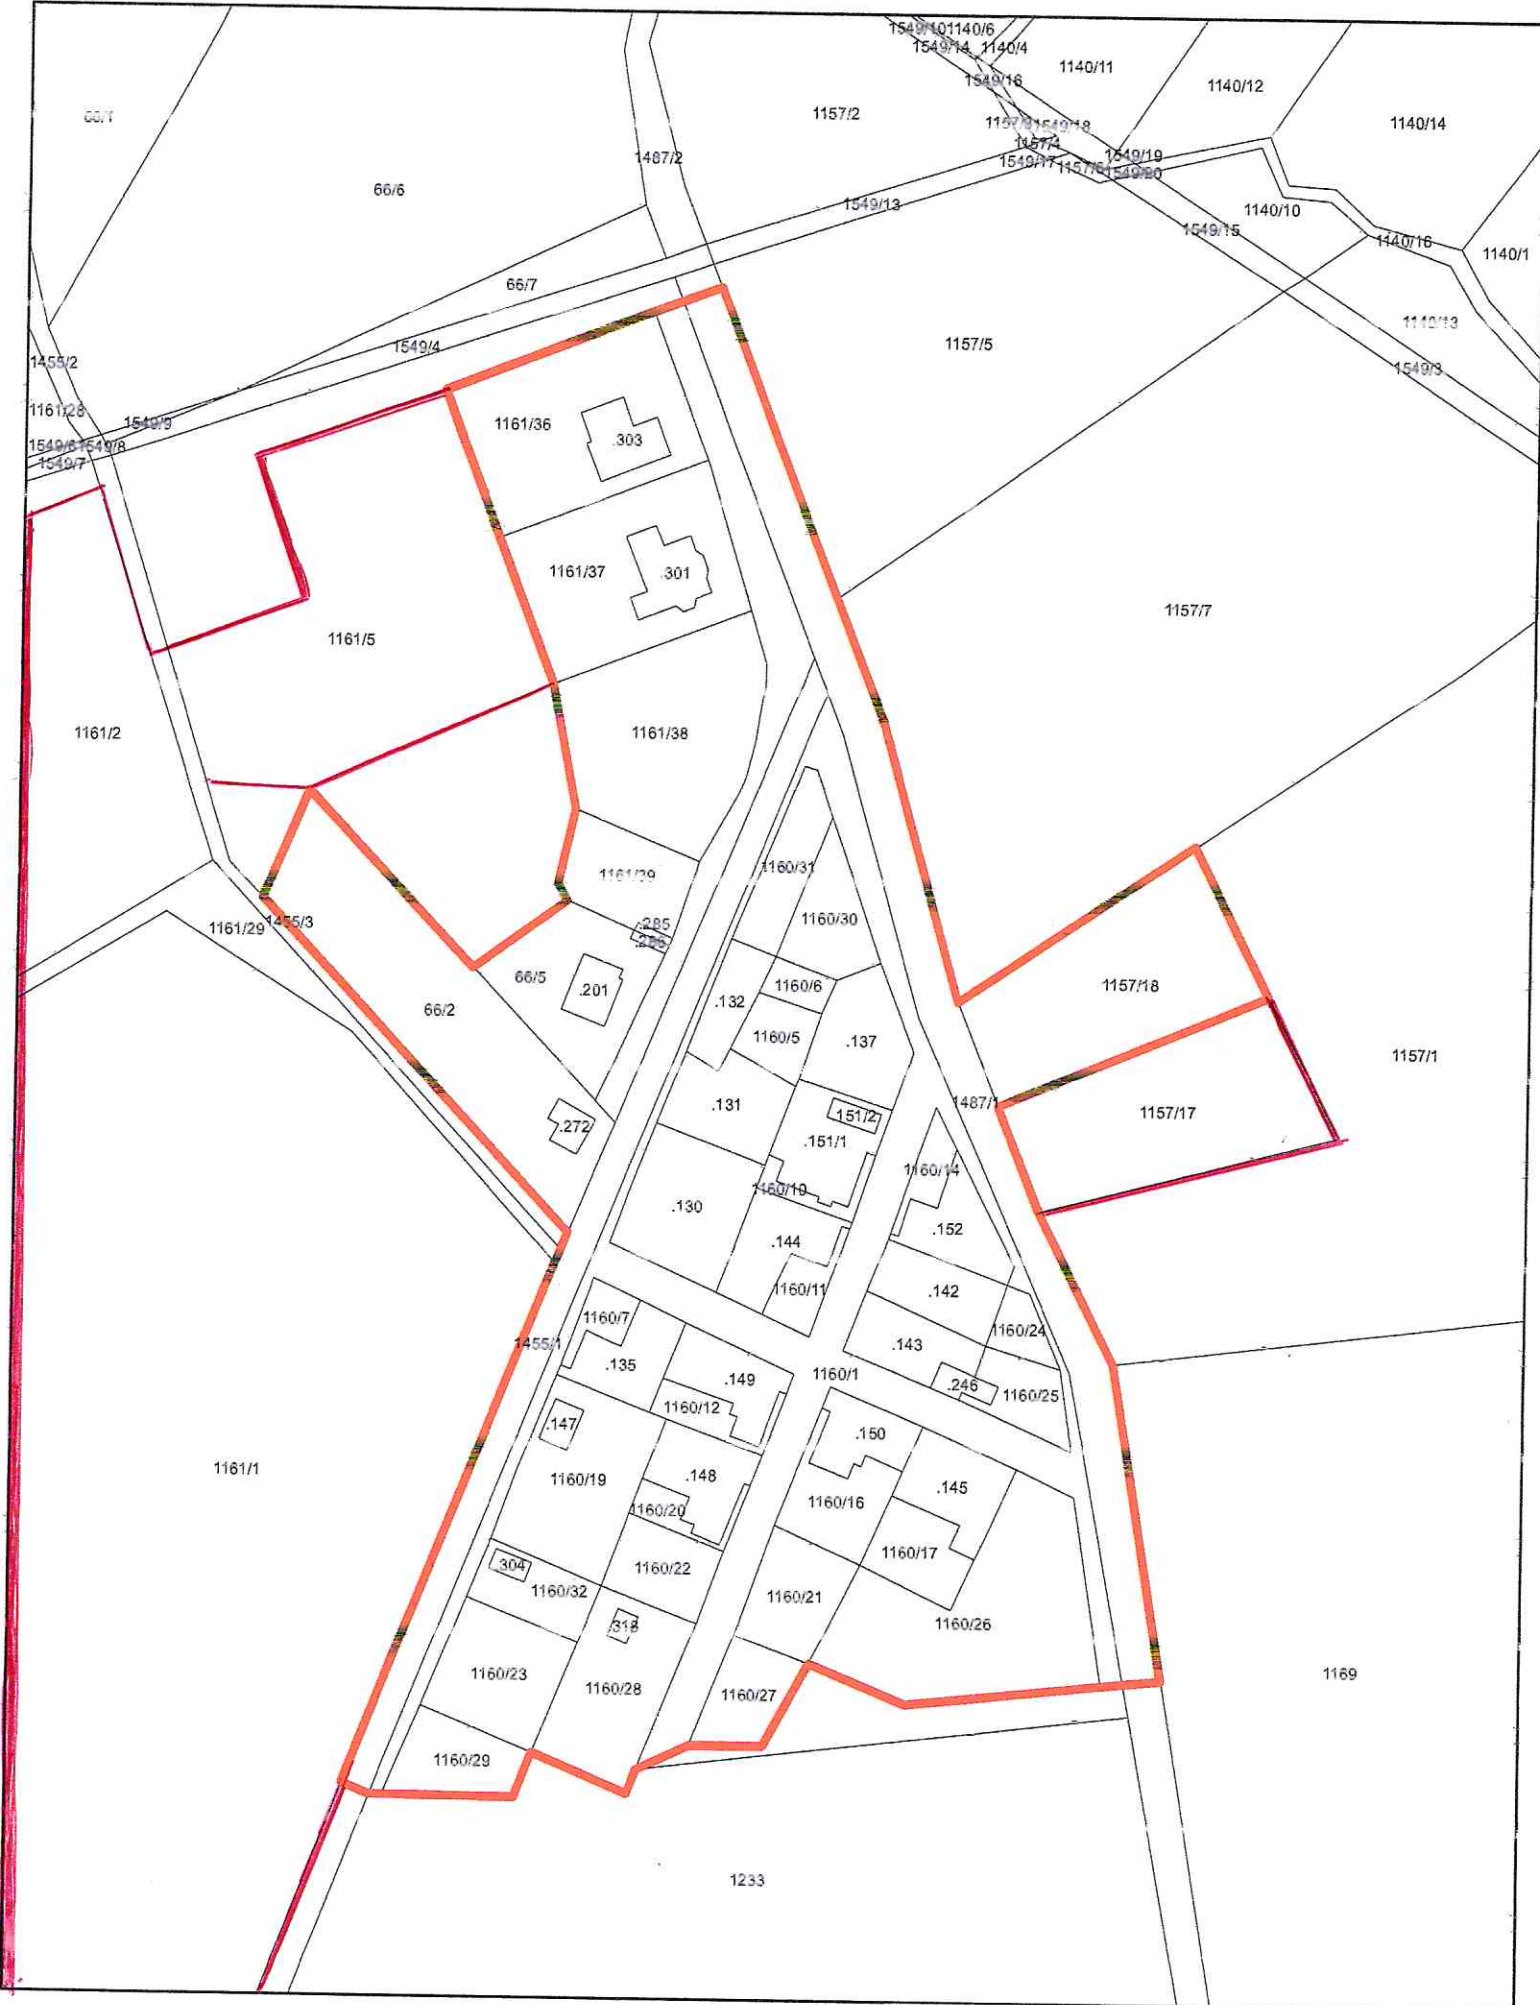

Smrčná, Na Vranově 1:1500

 návrh vymezení zastavěného území

0 25 50 100 m

Smrčná, zemědělské družstvo 1:1500

návrh vymezení zastavěného území

Smrčná, Na Továrně 1:1500

návrh vymezení zastavěného území

0 25 50 100 m