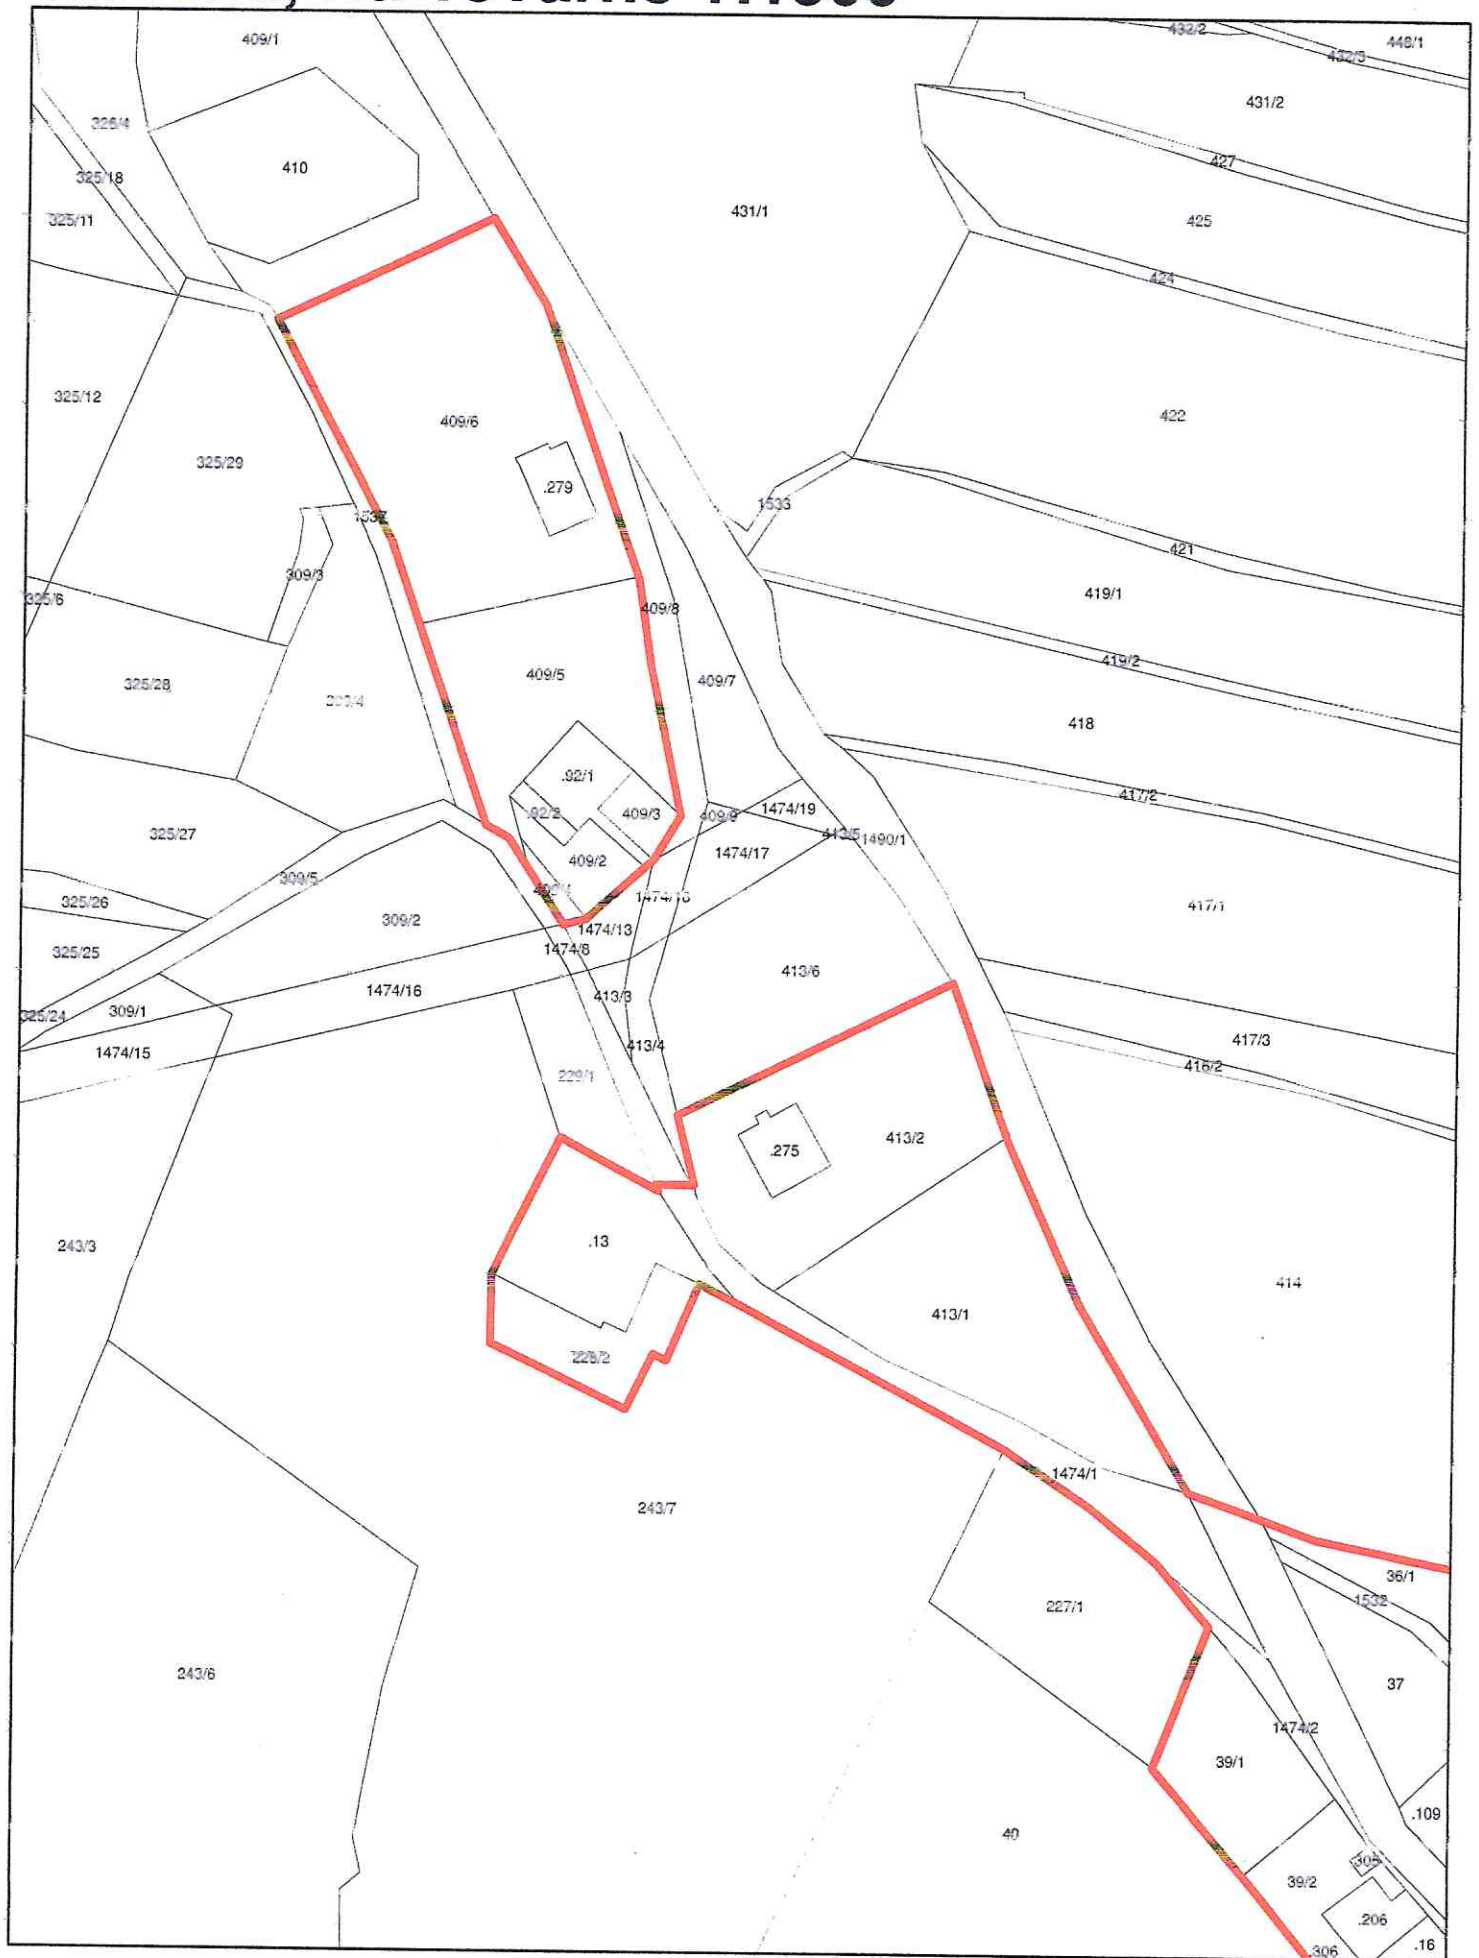

Smrčná, Na Vranově 1:1500

 návrh vymezení zastavěného území

0 25 50 100 m

Smrčná, zemědělské družstvo 1:1500

návrh vymezení zastavěného území

Smrčná, Na Továrně 1:1500

návrh vymezení zastavěného území

0 25 50 100 m